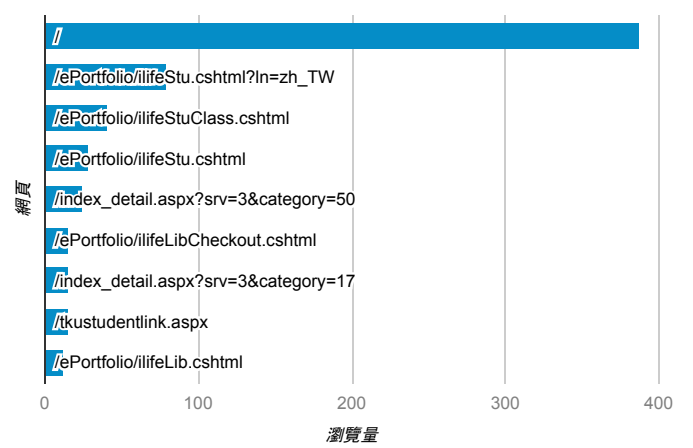

報表03_內容

2018年7月9日 - 2018年7月15日

所有使用者
100.00% 個工作階段

網頁載入平均需時 (秒)

瀏覽量 (依網頁分組)

網頁載入平均需時 (秒)和瀏覽量 (依 網頁 分組)

網頁	平均網頁載入時間 (秒)	瀏覽量
/index_detail.aspx?srv=3&category=50	7.94	25
/	2.66	388
/index_detail.aspx?srv=3&category=10	2.36	3
/index_detail.aspx?srv=3&category=10&pg=7	1.43	1
/index_detail.aspx?srv=3&category=10&pg=2	1.30	4
/index_detail.aspx?srv=3&category=10&pg=5	1.14	4
/index_detail.aspx?srv=3&category=10&pg=1	1.12	1
/ePortfolio/ilifeLib.cshtml	0.00	12
/ePortfolio/ilifeLib.cshtml?ln=en_US	0.00	2
/ePortfolio/ilifeLib.cshtml?ln=zh_TW	0.00	12

造訪和新造訪率 (依 關鍵字 分組)

關鍵字	工作階段	新工作階段百分比
(not provided)	143	81.12%
(not set)	1	100.00%

網頁載入平均需時 (秒) (依瀏覽器分組)

瀏覽器	平均網頁載入時間 (秒)
Safari	3.25
Chrome	3.11