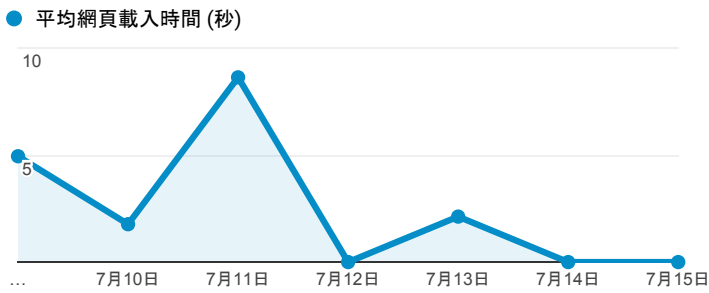

報表03_內容

2018年7月9日 - 2018年7月15日

所有使用者
100.00% 個工作階段

網頁載入平均需時 (秒)

瀏覽量 (依網頁分組)

網頁載入平均需時 (秒)和瀏覽量 (依 網頁 分組)

網頁	平均網頁載入時間 (秒)	瀏覽量
/index_detail.aspx?srv=3&category=50	7.94	25
/	2.66	388
/index_detail.aspx?srv=3&category=10	2.36	3
/index_detail.aspx?srv=3&category=10&pg=7	1.43	1
/index_detail.aspx?srv=3&category=10&pg=2	1.30	4
/index_detail.aspx?srv=3&category=10&pg=5	1.14	4
/index_detail.aspx?srv=3&category=10&pg=1	1.12	1
/ePortfolio/ilifeLib.cshtml	0.00	12
/ePortfolio/ilifeLib.cshtml?ln=en_US	0.00	2
/ePortfolio/ilifeLib.cshtml?ln=zh_TW	0.00	12

造訪和新造訪率 (依 關鍵字 分組)

關鍵字	工作階段	新工作階段百分比
(not provided)	143	81.12%
(not set)	1	100.00%

網頁載入平均需時 (秒) (依瀏覽器分組)

瀏覽器	平均網頁載入時間 (秒)
Safari	3.25
Chrome	3.11